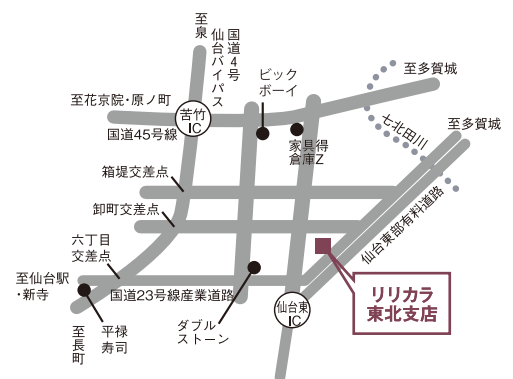

日時

2013年

6月17日(月) 9:30~18:00

会場

リリカラ株式会社
東北支店

宮城県仙台市宮城野区岡田西町 3-10

- ※仙台市営バス
仙台駅より賀茂皇神社・岡田車庫前行き
南高屋敷下車 徒歩約1分
- ※JR 仙石線 陸前高砂駅下車
タクシー 約10分

新商品
展示

東北支店 2F
(随時、新商品説明・サンプル選定)

新商品
説明会

東北支店 2F
AMの部 10:30~11:30
PMの部 14:00~15:00

FABRIC DECO

プログラムのご案内

1. マーケティングスタッフによる商品説明会

AMの部 10:30~11:30

PMの部 14:00~15:00