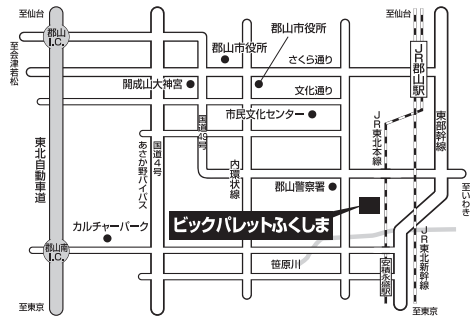

#### 郡山会場のご案内

今年は3年ぶりに製品を実際に触れていただける「リアル展示会」といつでもご覧いただける「Web展示会」にて開催いたします。

日頃よりトソー製品をご愛顧いただき、誠にありがとうございます。  
3年ぶりの会場での開催では、ブリーツスクリーンの新不織布の風合いや、ハンギングバーH-1の施工方法など、見て触って納得の展示をご確認いただけます。ご来場を心よりお待ちしております。

日時 6月21日(火)  
10:00 - 17:00

会場 ビッグパレットふくしま  
1階 多目的展示ホール B

会場の詳細情報はこちらから  
<https://www.toso.co.jp/wff2022/>

住所 | 福島県郡山市南 2-52  
アクセス | JR郡山駅西口バス停「1番乗り場」から15分、バス停「ビッグパレット」下車  
※(栄町)柴宮団地行き以外は全て停車します。