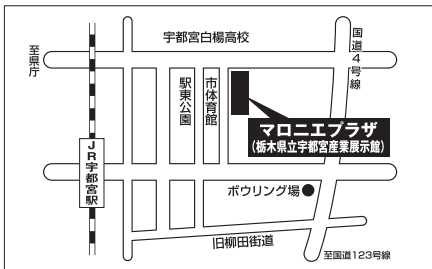

〈問い合わせ先〉仙台支店 TEL. 022-288-8415

(郡山会場)

7月9日(火) 10:00~17:00
ビッグパレットふくしま 3階 中会議室A・B
(セミナー 3階 小会議室2・3)

福島県郡山市南2-52
JR郡山駅西口(バス停「1番乗り場」)より15分、「ビッグパレット」下車
※(栄町)柴田団地行き以外は全て停車します。

〈問い合わせ先〉仙台支店 TEL. 022-288-8415
郡山出張所 TEL. 024-935-1151

(新潟会場)

6月11日(火) 10:00~17:00
朱鷺メッセ新潟コンベンションセンター 3階 中会議室302
(セミナー 3階 小会議室303)

新潟市中央区万代島6-1
JR新潟駅万代口よりバス佐渡汽船行き
「朱鷺メッセ」下車

〈問い合わせ先〉新潟営業所 TEL. 025-267-1241

(宇都宮会場)

7月11日(木) 10:00~17:00
マロニエプラザ 小展示場 (セミナー 2階 大会議室)

宇都宮市元今泉6-1-37
JR宇都宮駅西口より関東バス
「宇都宮白楊高校前」下車、徒歩1分

〈問い合わせ先〉宇都宮営業所 TEL. 028-610-7891

(さいたま会場)

7月23日(火) 10:00~17:00
大宮ソニックシティ 地下1階 第4・5展示場
(セミナー 602会議室)

さいたま市大宮区桜木町1-7-5
JR大宮駅西口より徒歩3分

〈問い合わせ先〉さいたま支店 TEL. 048-657-9221