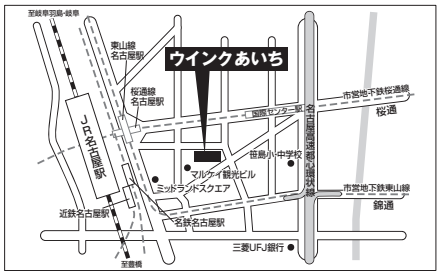

(多摩会場)

7月30日(火) 10:00~17:00
ルミエール府中 コンベンションホール飛鳥 B・C・D
(セミナー 第1・2会議室)

府中市府中町2-24
京王線府中駅より徒歩6分

〈問い合わせ先〉多摩営業所 042-525-0431

(横浜会場)

6月7日(金) 10:00~17:00
日石横浜ホール 1階ホール (セミナー 24階 大会議室)

横浜市中区桜木町1-1-8
JR/横浜市営地下鉄「桜木町駅」より徒歩4分
みなとみらい線「みなとみらい駅」より
ランドマークタワーを通り抜け徒歩6分

(名古屋会場)

7月11日(木) 10:00~17:00

ウインクあいち 6階展示場605号室
(セミナー9階会議室901)

名古屋市中村区名駅4-4-38
(JR・地下鉄・名鉄・近鉄)名古屋駅よりJR名古屋駅桜通口からミッドランド
スクエア方面徒歩5分、ユニモール地下街5番出口徒歩2分
※各駅地下街サンロードからミッドランドスクエア、マルケイ観光ビル、名古屋
クロスコートタワーを經由徒歩8分

〈問い合わせ先〉名古屋支店 TEL.052-858-2420