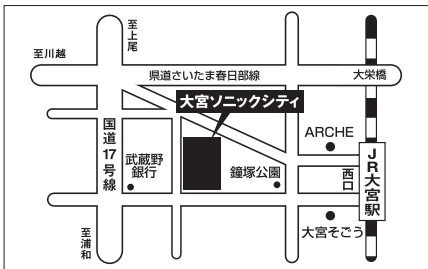

〈問い合わせ先〉仙台支店 TEL. 022-288-8415

(郡山会場)

7月9日(火) 10:00~17:00
ビッグパレットふくしま 3階 中会議室A・B
(セミナー 3階 小会議室2・3)

福島県郡山市南2-52
JR郡山駅西口(バス停「1番乗り場」)より15分、「ビッグパレット」下車
※(栄町)柴田団地行き以外は全て停車します。

〈問い合わせ先〉仙台支店 TEL. 022-288-8415
郡山出張所 TEL. 024-935-1151

(新潟会場)

6月11日(火) 10:00~17:00
朱鷺メッセ新潟コンベンションセンター 3階 中会議室302
(セミナー 3階 小会議室303)

新潟市中央区万代島6-1
JR新潟駅万代口よりバス佐渡汽船行き
「朱鷺メッセ」下車

〈問い合わせ先〉新潟営業所 TEL. 025-267-1241

(宇都宮会場)

7月11日(木) 10:00~17:00
マロニエプラザ 小展示場 (セミナー 2階 大会議室)

宇都宮市元今泉6-1-37
JR宇都宮駅西口より関東バス
「宇都宮白楊高校前」下車、徒歩1分

〈問い合わせ先〉宇都宮営業所 TEL. 028-610-7891

(さいたま会場)

7月23日(火) 10:00~17:00
大宮ソニックシティ 地下1階 第4・5展示場
(セミナー 602会議室)

さいたま市大宮区桜木町1-7-5
JR大宮駅西口より徒歩3分

〈問い合わせ先〉さいたま支店 TEL. 048-657-9221

(多摩会場)

7月30日(火) 10:00~17:00
ルミエール府中 コンベンションホール飛鳥 B・C・D
(セミナー 第1・2会議室)

府中市府中町2-24
京王線府中駅より徒歩6分

〈問い合わせ先〉多摩営業所 042-525-0431

(横浜会場)

6月7日(金) 10:00~17:00
日石横浜ホール 1階ホール (セミナー 24階 大会議室)

横浜市中区桜木町1-1-8
JR/横浜市営地下鉄「桜木町駅」より徒歩4分
みなとみらい線「みなとみらい駅」より
ランドマークタワーを通り抜け徒歩6分