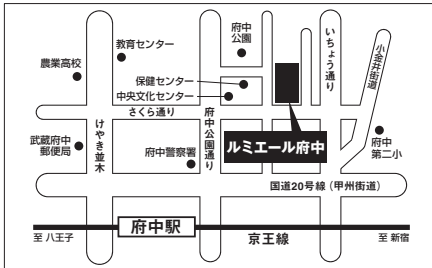

宇都宮市元今泉6-1-37
JR宇都宮駅西口より関東バス
「宇都宮白楊高校前」下車、徒歩1分

〈問い合わせ先〉宇都宮営業所 TEL. 028-610-7891

(さいたま会場)

7月23日(火) 10:00~17:00
大宮ソニックシティ 地下1階 第4・5展示場
(セミナー 602会議室)

さいたま市大宮区桜木町1-7-5
JR大宮駅西口より徒歩3分

〈問い合わせ先〉さいたま支店 TEL. 048-657-9221

(多摩会場)

7月30日(火) 10:00~17:00
ルミエール府中 コンベンションホール飛鳥 B・C・D
(セミナー 第1・2会議室)

府中市府中町2-24
京王線府中駅より徒歩6分

〈問い合わせ先〉多摩営業所 042-525-0431

(横浜会場)

6月7日(金) 10:00~17:00
日石横浜ホール 1階ホール (セミナー 24階 大会議室)

横浜市中区桜木町1-1-8
JR/横浜市営地下鉄「桜木町駅」より徒歩4分
みなとみらい線「みなとみらい駅」より
ランドマークタワーを通り抜け徒歩6分