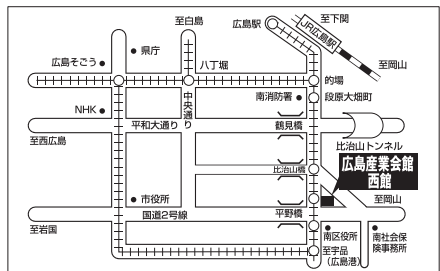

(広島会場)

6月11日(火) 10:00~17:00

広島県立広島産業会館 西館4号
(セミナー広島市南区民文化センター大会議室A・B)

広島市南区比治山本町16-31
路面電車5番比治山下經由用品行き
「南区役所前」下車、徒歩3分

〈問い合わせ先〉広島支店 TEL.082-232-0439