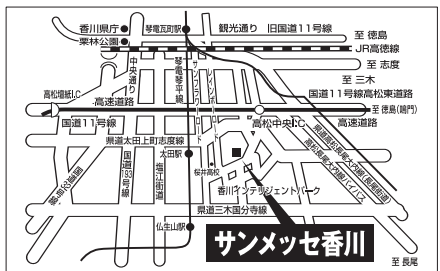

(高松会場)

6月27日(木) 10:00~17:00

サンメッセ香川 1階小ホール
(セミナー2階中会議室)

香川県高松市林町2217-1
JR高松駅よりコトデンバスで30分、
「サンメッセ香川」下車

〈問い合わせ先〉高松営業所 TEL.087-868-0434