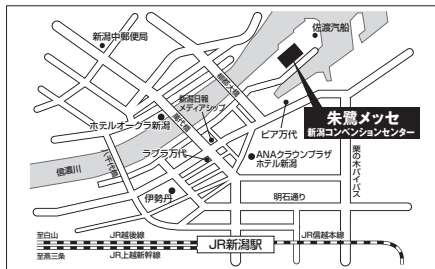

〈問い合わせ先〉仙台支店 TEL. 022-288-8415

(郡山会場)

7月9日(火) 10:00~17:00
ビッグパレットふくしま 3階 中会議室A・B
(セミナー 3階 小会議室2・3)

福島県郡山市南2-52
JR郡山駅西口(バス停「1番乗り場」)より15分、「ビッグパレット」下車
※(栄町)柴田団地行き以外は全て停車します。

〈問い合わせ先〉仙台支店 TEL. 022-288-8415
郡山出張所 TEL. 024-935-1151

(新潟会場)

6月11日(火) 10:00~17:00
朱鷺メッセ新潟コンベンションセンター 3階 中会議室302
(セミナー 3階 小会議室303)

新潟市中央区万代島6-1
JR新潟駅万代口よりバス佐渡汽船行き
「朱鷺メッセ」下車

〈問い合わせ先〉新潟営業所 TEL. 025-267-1241

(宇都宮会場)

7月11日(木) 10:00~17:00
マロニエプラザ 小展示場 (セミナー 2階 大会議室)