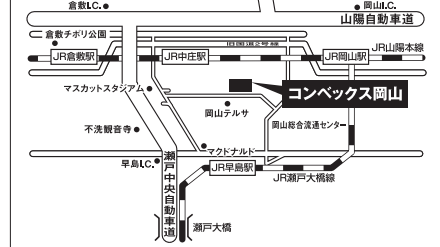

京都市伏見区竹田烏羽殿町5 油小路通赤池上ル
地下鉄烏丸線または近鉄京都線「竹田駅」北西口より
市バス5分、「パルスプラザ前」下車

〈問い合わせ先〉京都営業所 TEL.075-252-0371

(岡山会場)

7月4日(木) 10:00~17:00

コンベックス岡山 1階小展示場1/3
(セミナー2階中会議室)

岡山市北区大内田675
JR中庄駅より車で約10分

〈問い合わせ先〉岡山営業所 TEL.086-244-2222