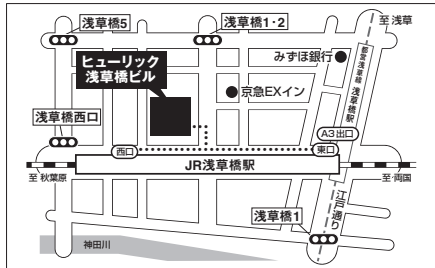

〈問い合わせ先〉仙台支店 TEL. 022-288-8415

(郡山会場)

7月9日(火) 10:00~17:00
ビッグパレットふくしま 3階 中会議室A・B
(セミナー 3階 小会議室2・3)

福島県郡山市南2-52
JR郡山駅西口(バス停「1番乗り場」)より15分、「ビッグパレット」下車
※(栄町)柴田団地行き以外は全て停車します。

〈問い合わせ先〉仙台支店 TEL. 022-288-8415
郡山出張所 TEL. 024-935-1151

(新潟会場)

6月11日(火) 10:00~17:00
朱鷺メッセ新潟コンベンションセンター 3階 中会議室302
(セミナー 3階 小会議室303)

新潟市中央区万代島6-1
JR新潟駅万代口よりバス佐渡汽船行き
「朱鷺メッセ」下車

〈問い合わせ先〉新潟営業所 TEL. 025-267-1241

(宇都宮会場)

7月11日(木) 10:00~17:00
マロニエプラザ 小展示場 (セミナー 2階 大会議室)

宇都宮市元今泉6-1-37
JR宇都宮駅西口より関東バス
「宇都宮白楊高校前」下車、徒歩1分

〈問い合わせ先〉宇都宮営業所 TEL. 028-610-7891

(さいたま会場)

7月23日(火) 10:00~17:00
大宮ソニックシティ 地下1階 第4・5展示場
(セミナー 602会議室)

さいたま市大宮区桜木町1-7-5
JR大宮駅西口より徒歩3分

〈問い合わせ先〉さいたま支店 TEL. 048-657-9221

(多摩会場)

7月30日(火) 10:00~17:00
ルミエール府中 コンベンションホール飛鳥 B・C・D
(セミナー 第1・2会議室)

府中市府中町2-24
京王線府中駅より徒歩6分

〈問い合わせ先〉多摩営業所 042-525-0431

(横浜会場)

6月7日(金) 10:00~17:00
日石横浜ホール 1階ホール (セミナー 24階 大会議室)

横浜市中区桜木町1-1-8
JR/横浜市営地下鉄「桜木町駅」より徒歩4分
みなとみらい線「みなとみらい駅」より
ランドマークタワーを通り抜け徒歩6分