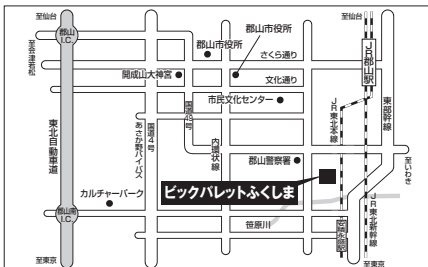

〈問い合わせ先〉仙台支店 TEL. 022-288-8415

(郡山会場)

7月9日(火) 10:00~17:00
ビッグパレットふくしま 3階 中会議室A・B
(セミナー 3階 小会議室2・3)

福島県郡山市南2-52
JR郡山駅西口(バス停「1番乗り場」)より15分、「ビッグパレット」下車
※(栄町)柴田団地行き以外は全て停車します。

〈問い合わせ先〉仙台支店 TEL. 022-288-8415
郡山出張所 TEL. 024-935-1151

(新潟会場)

6月11日(火) 10:00~17:00
朱鷺メッセ新潟コンベンションセンター 3階 中会議室302
(セミナー 3階 小会議室303)

新潟市中央区万代島6-1
JR新潟駅万代口よりバス佐渡汽船行き
「朱鷺メッセ」下車

〈問い合わせ先〉新潟営業所 TEL. 025-267-1241

(宇都宮会場)

7月11日(木) 10:00~17:00
マロニエプラザ 小展示場 (セミナー 2階 大会議室)

宇都宮市元今泉6-1-37
JR宇都宮駅西口より関東バス
「宇都宮白楊高校前」下車、徒歩1分

〈問い合わせ先〉宇都宮営業所 TEL. 028-610-7891

(さいたま会場)

7月23日(火) 10:00~17:00
大宮ソニックシティ 地下1階 第4・5展示場
(セミナー 602会議室)

さいたま市大宮区桜木町1-7-5
JR大宮駅西口より徒歩3分

〈問い合わせ先〉さいたま支店 TEL. 048-657-9221