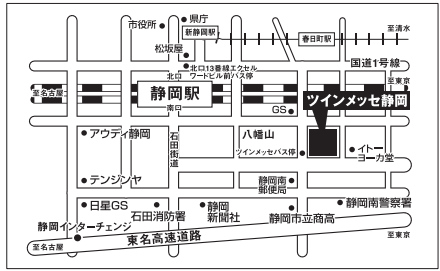

(多摩会場)

7月30日(火) 10:00~17:00
ルミエール府中 コンベンションホール飛鳥 B・C・D
(セミナー 第1・2会議室)

府中市府中町2-24
京王線府中駅より徒歩6分

〈問い合わせ先〉多摩営業所 042-525-0431

(横浜会場)

6月7日(金) 10:00~17:00
日石横浜ホール 1階ホール (セミナー 24階 大会議室)

横浜市中区桜木町1-1-8
JR/横浜市営地下鉄「桜木町駅」より徒歩4分
みなとみらい線「みなとみらい駅」より
ランドマークタワーを通り抜け徒歩6分

(名古屋会場)

7月11日(木) 10:00~17:00

ウインクあいち 6階展示場605号室
(セミナー9階会議室901)

名古屋市中村区名駅4-4-38
(JR・地下鉄・名鉄・近鉄)名古屋駅よりJR名古屋駅桜通口からミッドランド
スクエア方面徒歩5分、ユニモール地下街5番出口徒歩2分
※各駅地下街サンロードからミッドランドスクエア、マルケイ観光ビル、名古屋
クロスコートタワーを經由徒歩8分

〈問い合わせ先〉名古屋支店 TEL.052-858-2420