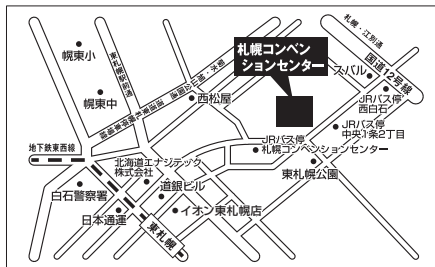

WINDOW FASHION FAIR 2019

全国会場のご案内

展示会の詳細、
セミナーのお申込先

同時開催
wic
セミナー

「住宅インテリアのための実践カラーテクニク」

講師 滝沢真美氏・堀口勢津子氏 / 株式会社日本カラーデザイン研究所

色彩マーケティングのプロである講師が、住宅インテリアに特化したカラーコーディネートを紹介。基本の理論や配色方法から、実践的なカラーテクニクまで、多くの事例写真を使った分かりやすい内容です。

(札幌会場)

7月18日(木) 10:00~17:00
札幌コンベンションセンター 2階 204号室
(セミナー 2階 小ホール)

札幌市白石区東札幌6条1-1-1
地下鉄東西線「東札幌駅」下車、徒歩8分

〈問い合わせ先〉札幌支店 TEL. 011-841-3731