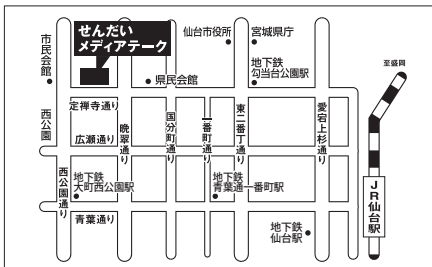

(札幌会場)

7月18日(木) 10:00~17:00
札幌コンベンションセンター 2階 204号室
(セミナー 2階 小ホール)

札幌市白石区東札幌6条1-1-1
地下鉄東西線「東札幌駅」下車、徒歩8分

〈問い合わせ先〉札幌支店 TEL. 011-841-3731

(仙台会場)

7月23日(火) 10:00~17:00
せんだいメディアテーク 1階 オープンスクエア
(セミナー 7階 スタジオアター)

仙台市青葉区春日町2-1
地下鉄南北線「勾当台公園駅」下車、
「公園口2」出口より徒歩6分

〈問い合わせ先〉仙台支店 TEL. 022-288-8415

(郡山会場)

7月9日(火) 10:00~17:00
ビッグパレットふくしま 3階 中会議室A・B
(セミナー 3階 小会議室2・3)

福島県郡山市南2-52
JR郡山駅西口(バス停「1番乗り場」)より15分、「ビッグパレット」下車
※(栄町)柴田団地行き以外は全て停車します。

〈問い合わせ先〉仙台支店 TEL. 022-288-8415
郡山出張所 TEL. 024-935-1151