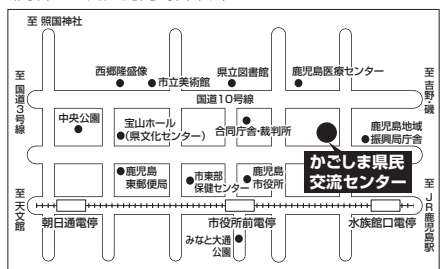

駐車場はご利用頂けないため、なるべく公共交通機関をご利用ください。

(鹿児島会場)

7月26日(金) 10:00~17:00

かごしま県民交流センター 西棟2階大ホール
(セミナー東棟3階中研究室第2)

鹿児島市山下町14-50
JR鹿児島中央駅より市電「水族館口電停」下車、徒歩4分

〈問い合わせ先〉鹿児島営業所 TEL.099-259-2911

(沖縄会場)

9月13日(金) 10:00~17:00