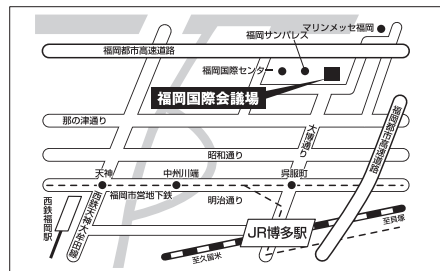

(広島会場)

6月11日(火) 10:00~17:00

広島県立広島産業会館 西館4号
(セミナー広島市南区民文化センター大会議室A・B)

広島市南区比治山本町16-31
路面電車5番比治山下經由用品行き
「南区役所前」下車、徒歩3分

〈問い合わせ先〉広島支店 TEL.082-232-0439

(高松会場)

6月27日(木) 10:00~17:00

サンメッセ香川 1階小ホール
(セミナー2階中会議室)

香川県高松市林町2217-1
JR高松駅よりコトデンバスで30分、
「サンメッセ香川」下車

〈問い合わせ先〉高松営業所 TEL.087-868-0434

(福岡会場)

5月28日(火) 10:00~17:00

福岡国際会議場 409+410会議室
(セミナー411+412会議室)

福岡市博多区石城町2-1
西鉄福岡(天神)駅または地下鉄天神駅より
西鉄バス中央埠頭行き8分、「国際会議場前」下車

〈問い合わせ先〉福岡支店 TEL.092-947-2661

駐車場はご利用頂けないため、なるべく公共交通機関をご利用ください。

(鹿児島会場)

7月26日(金) 10:00~17:00

かごしま県民交流センター 西棟2階大ホール
(セミナー東棟3階中研究室第2)

鹿児島市山下町14-50
JR鹿児島中央駅より市電「水族館口電停」下車、徒歩4分

〈問い合わせ先〉鹿児島営業所 TEL.099-259-2911

(沖縄会場)

9月13日(金) 10:00~17:00