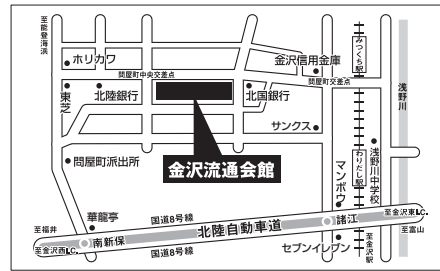

(多摩会場)

7月30日(火) 10:00~17:00
ルミエール府中 コンベンションホール飛鳥 B・C・D
(セミナー 第1・2会議室)

府中市府中町2-24
京王線府中駅より徒歩6分

〈問い合わせ先〉多摩営業所 042-525-0431

(横浜会場)

6月7日(金) 10:00~17:00
日石横浜ホール 1階ホール (セミナー 24階 大会議室)

横浜市中区桜木町1-1-8
JR/横浜市営地下鉄「桜木町駅」より徒歩4分
みなとみらい線「みなとみらい駅」より
ランドマークタワーを通り抜け徒歩6分

(名古屋会場)

7月11日(木) 10:00~17:00

ウインクあいち 6階展示場605号室
(セミナー9階会議室901)

名古屋市中村区名駅4-4-38
(JR・地下鉄・名鉄・近鉄)名古屋駅よりJR名古屋駅桜通口からミッドランド
スクエア方面徒歩5分、ユニモール地下街5番出口徒歩2分
※各駅地下街サンロードからミッドランドスクエア、マルケイ観光ビル、名古屋
クロスコートタワーを經由徒歩8分

〈問い合わせ先〉名古屋支店 TEL.052-858-2420

(金沢会場)

7月26日(金) 10:00~17:00

金沢流通会館 1階大ホール・パレス
(セミナー4階第1研修室)

金沢市間屋町2-61
JR金沢駅西口より北陸鉄道バス15分
「金沢流通会館前」下車

〈問い合わせ先〉金沢営業所 TEL.076-240-2300

(大阪会場)

6月5日(水)/6日(木) 10:00~17:00

あべのハルカス 25階会議室(C・D・E・F)
(セミナー25階会議室A・B)