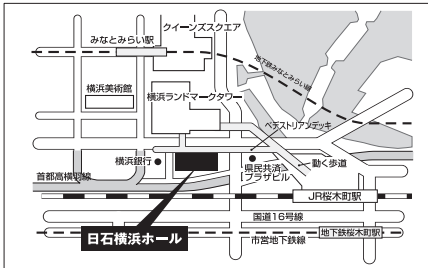

(横浜会場)

6月7日(金) 10:00~17:00
日石横浜ホール 1階ホール (セミナー 24階 大会議室)

横浜市中区桜木町1-1-8
JR/横浜市営地下鉄「桜木町駅」より徒歩4分
みなとみらい線「みなとみらい駅」より
ランドマークタワーを通り抜け徒歩6分

〈問い合わせ先〉横浜支店 045-473-2700