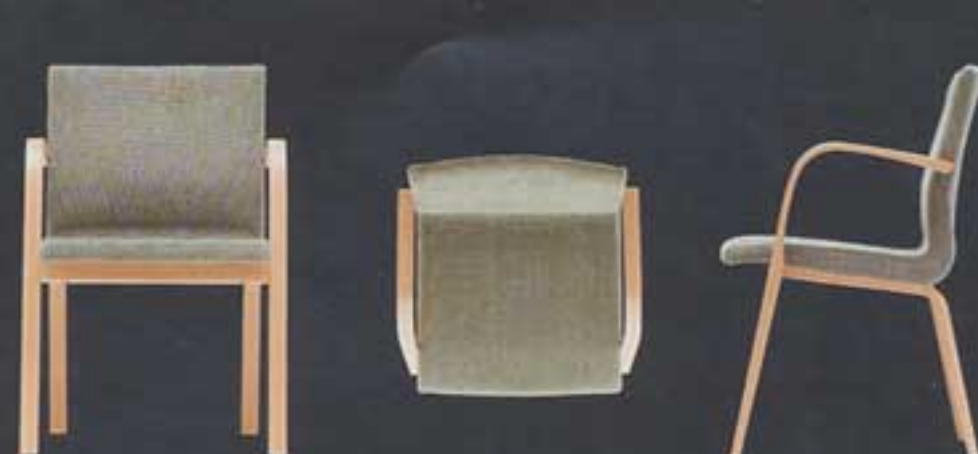

LINUS [ライナス ダイニング]

スチュレ・エング氏の考える美しい曲線を、高度な成型技術で表現したシリーズです。今回、人気のリビングモデルに加えダイニングが登場いたしました。軽快な印象の椅子は、背・腰へのフィット感を追求して掛け心地を高めました。テーブル天板は突板をブックマッチで貼りこむことにより、個性的な木目もお楽しみいただけます。