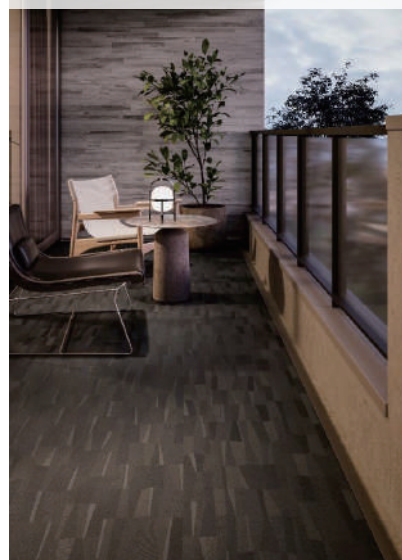

SHEET COLLECTION NW

意匠性と機能性を兼ね備えたNWビニル床シートをラインアップ

フロアリューム ウッドNW

フロアリューム モルタルNW

マチュア NW

NS800シリーズ

微細(ファイン)チップが特徴

シャドージオメトリック